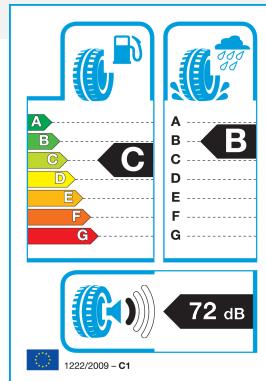

YOKOHAMA 225/55R 16 99V TL BluEarth-4S AW21 XL EXTRA LOAD

~~120.17€~~ **115.36€**

- Proizvajalec : YOKOHAMA
- Šifra : 12YO22555R160V-0212
- Tip pnevmatike : Celoletne
- Hitrostni razred : V: 240 km/h
- Višina pnevmatike : 55
- Premer pnevmatike : 16
- Nosilnost : 99
- Širina pnevmatike : 225

<https://www.gumishop.si/yokohama-225-55r-16-99v-tl-blueearth-4s-aw21-xl-extra-load-12yo22555r160v-0212-4968814984557.html>