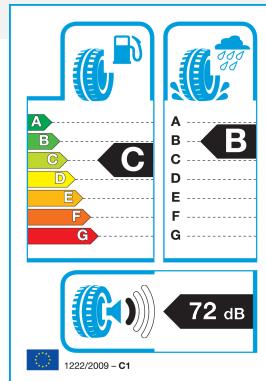

YOKOHAMA 235/60R 19 107W TL BluEarth-4S AW21 XL EXTRA LOAD

~~150.07€~~ **147.07€**

- Proizvajalec : YOKOHAMA
- Šifra : 12YO23560R190W-0212
- Tip pnevmatike : Celoletne
- Hitrostni razred : W: 270 km/h
- Premer pnevmatike : 19
- Višina pnevmatike : 60
- Širina pnevmatike : 235
- Nosilnost : 107

<https://www.gumishop.si/yokohama-235-60r-19-107w-tl-bluearth-4s-aw21-xl-extra-load-12yo23560r190w-0212-4548515305884.html>