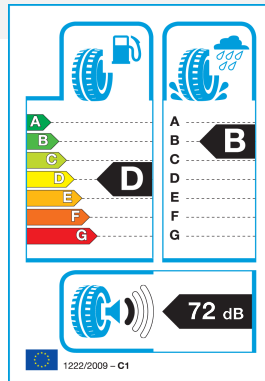

## YOKOHAMA 245/40R 18 97Y TL BluEarth-4S AW21 XL EXTRA LOAD

~~115.44€~~ **113.13€**

- Proizvajalec : YOKOHAMA
- Šifra : 12YO24540R180Y-0212
- Tip pnevmatike : Celoletne
- Hitrostni razred : Y: 300 km/h
- Nosilnost : 97
- Višina pnevmatike : 40
- Premer pnevmatike : 18
- Širina pnevmatike : 245

<https://www.gumishop.si/yokohama-245-40r-18-97y-tl-bluearth-4s-aw21-xl-extra-load-12yo24540r180y-0212-4968814984571.html>