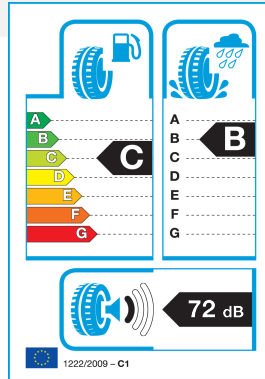

YOKOHAMA 245/45R 18 100Y TL BluEarth-4S AW21 XL EXTRA LOAD

~~129.34€~~ **126.76€**

- Proizvajalec : YOKOHAMA
- Šifra : 12YO24545R180Y-0212
- Tip pnevmatike : Celoletne
- Hitrostni razred : Y: 300 km/h
- Premer pnevmatike : 18
- Višina pnevmatike : 45
- Nosilnost : 100
- Širina pnevmatike : 245

<https://www.gumishop.si/yokohama-245-45r-18-100y-tl-bluearth-4s-aw21-xl-extra-load-12yo24545r180y-0212-4968814984519.html>