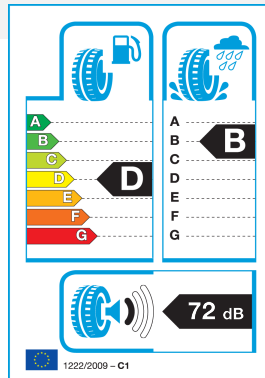

## PIRELLI 235/35R 19 91V TL Sottozero-3+ XL BMW-VERSION/EXTRA LOAD

~~247.15€~~ **237.26€**

- Proizvajalec : PIRELLI
- Šifra : 13PI23535R190V-3332B
- Tip pnevmatike : Zimske
- Hitrostni razred : V: 240 km/h
- Premer pnevmatike : 19
- Nosilnost : 91
- Višina pnevmatike : 35
- Širina pnevmatike : 235

<https://www.gumishop.si/pirelli-235-35r-19-91v-tl-sottozero-3-xl-bmw-version-extra-load-13pi23535r190v-3332b-8019227383744.html>