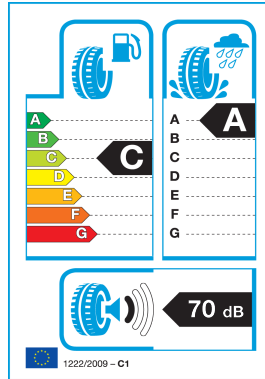

PIRELLI 245/35R 20 95W TL PZero Winter-2 XL EXTRA LOAD

337.27€ **330.52€**

- Proizvajalec : PIRELLI
- Šifra : 13PI24535R200W-2222
- Tip pnevmatike : Zimske
- Hitrostni razred : W: 270 km/h
- Nosilnost : 95
- Višina pnevmatike : 35
- Premer pnevmatike : 20
- Širina pnevmatike : 245

<https://www.gumishop.si/pirelli-245-35r-20-95w-tl-pzero-winter-2-xl-extra-load-13pi24535r200w-2222-8019227439267.html>