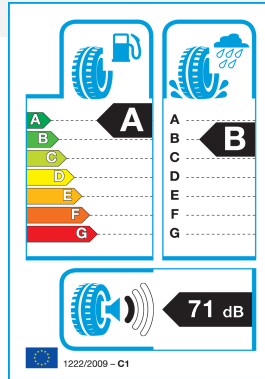

PIRELLI 285/40R 20 108V TL PZero Winter-2 + XL BMW-VERSION/EXTRA LOAD

~~313.35€~~ **307.08€**

- Proizvajalec : PIRELLI
- Šifra : 13PI28540R200V-2222
- Tip pnevmatike : Zimske
- Hitrostni razred : V: 240 km/h
- Višina pnevmatike : 40
- Premer pnevmatike : 20
- Širina pnevmatike : 285
- Nosilnost : 108

<https://www.gumishop.si/pirelli-285-40r-20-108v-tl-pzero-winter-2-xl-bmw-version-extra-load-13pi28540r200v-2222-8019227432312.html>