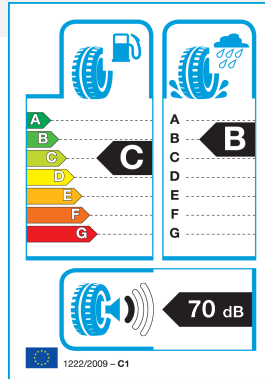

VREDESTEIN 245/45R 21 104W TL Wintrac Pro Plus XL EXTRA LOAD

~~221.97€~~ **217.53€**

- Proizvajalec : VREDESTEIN
- Šifra : 13VR24545R210W-6502
- Tip pnevmatike : Zimske
- Hitrostni razred : W: 270 km/h
- Višina pnevmatike : 45
- Širina pnevmatike : 245
- Nosilnost : 104
- Premer pnevmatike : 21

<https://www.gumishop.si/vredestein-245-45r-21-104w-tl-wintrac-pro-plus-xl-extra-load-13vr24545r210w-6502-8714692802010.html>