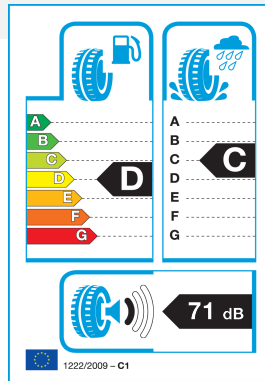

## VREDESTEIN 255/35R 20 97W TL Wintrac Pro Plus XL EXTRA LOAD

~~247.15€~~ **242.20€**

- Proizvajalec : VREDESTEIN
- Šifra : 13VR25535R200W-6502
- Tip pnevmatike : Zimske
- Hitrostni razred : W: 270 km/h
- Nosilnost : 97
- Višina pnevmatike : 35
- Premer pnevmatike : 20
- Širina pnevmatike : 255

<https://www.gumishop.si/vredestein-255-35r-20-97w-tl-wintrac-pro-plus-xl-extra-load-13vr25535r200w-6502-8714692802041.html>