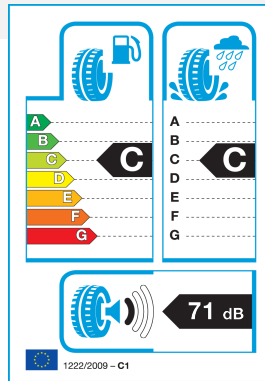

## VREDESTEIN 255/40R 22 103Y TL Wintrac Pro Plus XL EXTRA LOAD

~~250.07€~~ **245.06€**

- Proizvajalec : VREDESTEIN
- Šifra : 13VR25540R220Y-6502
- Tip pnevmatike : Zimske
- Hitrostni razred : Y: 300 km/h
- Višina pnevmatike : 40
- Nosilnost : 103
- Širina pnevmatike : 255
- Premer pnevmatike : 22