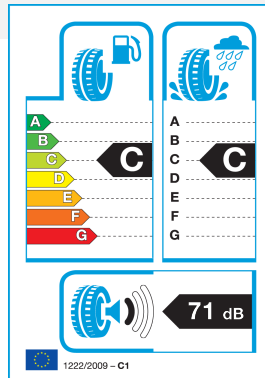

VREDESTEIN 255/40R 22 103Y TL Wintrac Pro Plus XL EXTRA LOAD

~~250.07€~~ **240.06€**

- Proizvajalec : VREDESTEIN
- Šifra : 13VR25540R220Y-6502
- Tip pnevmatike : Zimske
- Hitrostni razred : Y: 300 km/h
- Višina pnevmatike : 40
- Nosilnost : 103
- Širina pnevmatike : 255
- Premer pnevmatike : 22