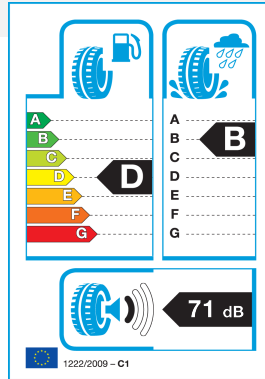

## VREDESTEIN 275/40R 22 108V TL Wintrac Pro Plus XL EXTRA LOAD

~~265.78€~~ **260.47€**

- Proizvajalec : VREDESTEIN
- Šifra : 13VR27540R220V-6502
- Tip pnevmatike : Zimske
- Hitrostni razred : V: 240 km/h
- Višina pnevmatike : 40
- Širina pnevmatike : 275
- Premer pnevmatike : 22
- Nosilnost : 108

<https://www.gumishop.si/vredestein-275-40r-22-108v-tl-wintrac-pro-plus-xl-extra-load-13vr27540r220v-6502-8714692801839.html>