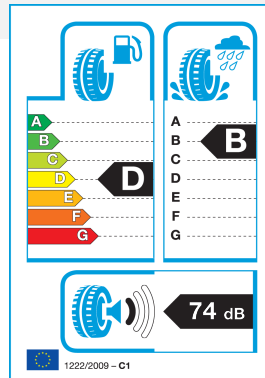

VREDESTEIN 295/30R 22 103Y TL Wintrac Pro Plus XL EXTRA LOAD

~~302.50€~~ **290.40€**

- Proizvajalec : VREDESTEIN
- Šifra : 13VR29530R220Y-6502
- Tip pnevmatike : Zimske
- Hitrostni razred : Y: 300 km/h
- Nosilnost : 103
- Višina pnevmatike : 30
- Širina pnevmatike : 295
- Premer pnevmatike : 22

<https://www.gumishop.si/vredestein-295-30r-22-103y-tl-wintrac-pro-plus-xl-extra-load-13vr29530r220y-6502-8714692801778.html>