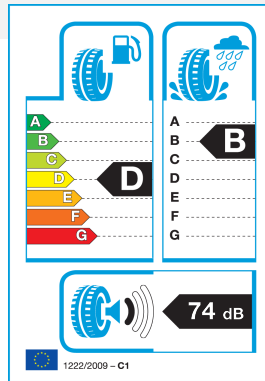

## VREDESTEIN 295/40R 20 110V TL Wintrac Pro Plus XL EXTRA LOAD

~~253.26€~~ **243.13€**

- Proizvajalec : VREDESTEIN
- Šifra : 13VR29540R200V-6502
- Tip pnevmatike : Zimske
- Hitrostni razred : V: 240 km/h
- Višina pnevmatike : 40
- Premer pnevmatike : 20
- Širina pnevmatike : 295
- Nosilnost : 110

<https://www.gumishop.si/vredestein-295-40r-20-110v-tl-wintrac-pro-plus-xl-extra-load-13vr29540r200v-6502-8714692802089.html>