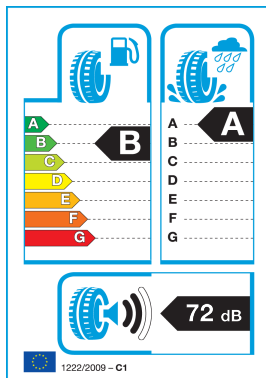

## KLEBER 225/65R 16C 112R TL Transpro-2

**135.05€ 132.35€**

- Proizvajalec : KLEBER
- Šifra : 20KL22565R160R-2220
- Tip pnevmatike : Letne
- Hitrostni razred : R: 170 km/h
- Višina pnevmatike : 65
- Premer pnevmatike : 16
- Širina pnevmatike : 225
- Nosilnost : 112

<https://www.gumishop.si/kleber-225-65r-16c-112r-tl-transpro-2-20kl22565r160r-2220-3528707508089.html>