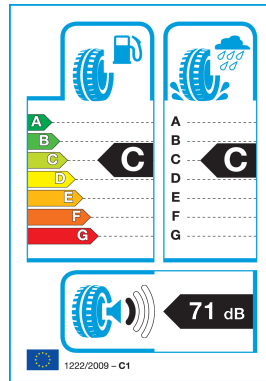

CONTINENTAL 245/60R 18 105H TL CrCont.LX Sp.FR (BSW)

190.54€ 182.92€

- Proizvajalec : CONTINENTAL
- Šifra : 11CO24560R180H-2030
- Tip pnevmatike : Letne
- Hitrostni razred : H: 210 km/h
- Višina pnevmatike : 60
- Premer pnevmatike : 18
- Širina pnevmatike : 245
- Nosilnost : 105

<https://www.gumishop.si/continental-245-60r-18-105h-tl-crcont-lx-sp-fr-bsw-11co24560r180h-2030-4019238710755-html>