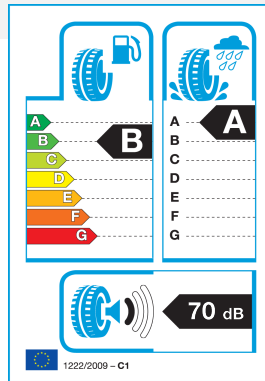

PIRELLI 255/50R 21 109V TL PZero Winter-2 XL FSL EXTRA LOAD/PNCS

~~318.63€~~ **305.89€**

- Proizvajalec : PIRELLI
- Šifra : 13PI25550R210V-2222
- Tip pnevmatike : Zimske
- Hitrostni razred : V: 240 km/h
- Višina pnevmatike : 50
- Širina pnevmatike : 255
- Premer pnevmatike : 21
- Nosilnost : 109

<https://www.gumishop.si/pirelli-255-50r-21-109v-tl-pzero-winter-2-xl-fsl-extra-load-pncs-13pi25550r210v-2222-8019227444650.html>