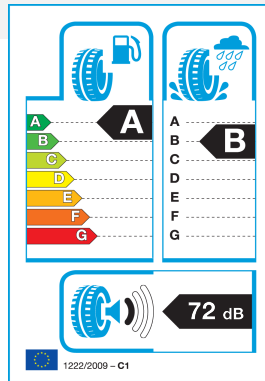

CONTINENTAL 225/45R 18 95Y TL EcoCont.6+ XL BMW-MODELLE/EXTRA LOAD

~~153.96€~~ **150.88€**

- Proizvajalec : CONTINENTAL
- Šifra : 10CO22545R180Y-0062C
- Tip pnevmatike : Letne
- Hitrostni razred : Y: 300 km/h
- Nosilnost : 95
- Premer pnevmatike : 18
- Višina pnevmatike : 45
- Širina pnevmatike : 225

<https://www.gumishop.si/continental-225-45r-18-95y-tl-ecocont-6-xl-bmw-modelle-extra-load-10co22545r180y-0062c-4019238288391.html>