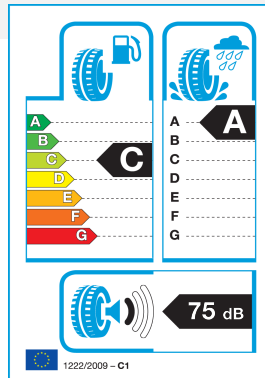

CONTINENTAL 285/40R 23 111Y TL SpCont.7 XL FR EXTRA LOAD

~~376.77€~~ **361.70€**

- Proizvajalec : CONTINENTAL
- Šifra : 10CO28540R230Y-7772N
- Tip pnevmatike : Letne
- Hitrostni razred : Y: 300 km/h
- Višina pnevmatike : 40
- Širina pnevmatike : 285
- Premer pnevmatike : 23
- Nosilnost : 111

<https://www.gumishop.si/continental-285-40r-23-111y-tl-spcont-7-xl-fr-extra-load-10co28540r230y-7772n-4019238282603.html>