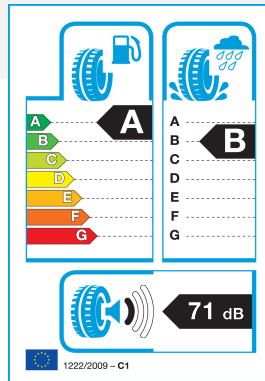

PIRELLI 255/40R 21 102Y TL PZero PZ4 (SC) + XL BMW-MODELLE/EXTRA LOAD/PNCS

~~319.19€~~ **306.42€**

- Proizvajalec : PIRELLI
- Šifra : 10PI25540R210Y-0412B
- Tip pnevmatike : Letne
- Hitrostni razred : Y: 300 km/h
- Višina pnevmatike : 40
- Nosilnost : 102
- Širina pnevmatike : 255
- Premer pnevmatike : 21

<https://www.gumishop.si/pirelli-255-40r-21-102y-tl-pzero-pz4-sc-xl-bmw-modelle-extra-load-pncs-10pi25540r210y-0412b-8019227393910.html>