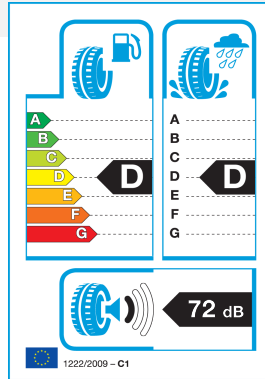

PIRELLI 325/55R 22 116H TL Scorp.Winter MO MERCEDES-VERSION

1,203.74€ 1,179.66€

- Proizvajalec : PIRELLI
- Šifra : 11PI32555R220H-95000
- Tip pnevmatike : Zimske
- Hitrostni razred : H: 210 km/h
- Višina pnevmatike : 55
- Premer pnevmatike : 22
- Širina pnevmatike : 325
- Nosilnost : 116