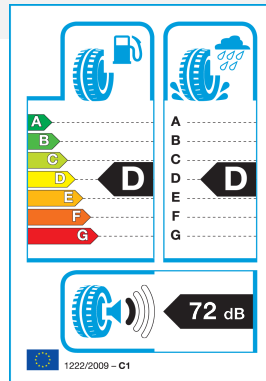

PIRELLI 325/55R 22 116H TL Scorp.Winter MO MERCEDES-VERSION

~~1,203.74€~~ **1,155.59€**

- Proizvajalec : PIRELLI
- Šifra : 11PI32555R220H-95000
- Tip pnevmatike : Zimske
- Hitrostni razred : H: 210 km/h
- Višina pnevmatike : 55
- Premer pnevmatike : 22
- Širina pnevmatike : 325
- Nosilnost : 116