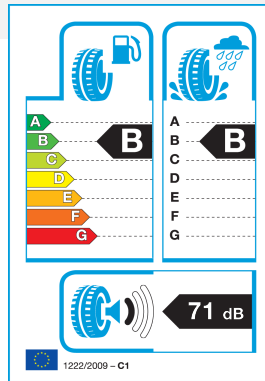

## CONTINENTAL 225/60R 17 103V TL AllSeasonContact-2 XL EXTRA LOAD

~~163.00€~~ **156.48€**

- Proizvajalec : CONTINENTAL
- Šifra : 12CO22560R170V-2002
- Tip pnevmatike : Celoletne
- Premer pnevmatike : 17
- Hitrostni razred : V: 240 km/h
- Višina pnevmatike : 60
- Širina pnevmatike : 225
- Nosilnost : 103

<https://www.gumishop.si/continental-225-60r-17-103v-tl-allseasoncontact-2-xl-extra-load-12co22560r170v-2002-4019238402384.html>