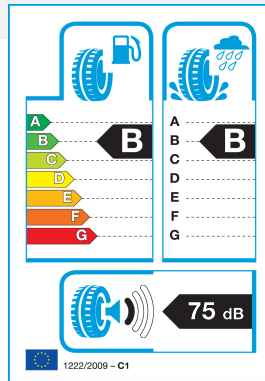

CONTINENTAL 285/40R 19 107V TL Winter Cont.8S XL FR EXTRA LOAD

~~308.20€~~ **295.87€**

- Proizvajalec : CONTINENTAL
- Šifra : 13CO28540R190V-0082
- Tip pnevmatike : Zimske
- Hitrostni razred : V: 240 km/h
- Premer pnevmatike : 19
- Višina pnevmatike : 40
- Širina pnevmatike : 285
- Nosilnost : 107

<https://www.gumishop.si/continental-285-40r-19-107v-tl-winter-cont-8s-xl-fr-extra-load-13co28540r190v-0082-4019238287592.html>