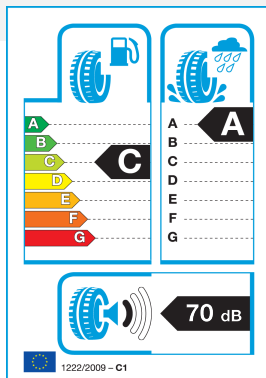

PIRELLI 255/35R 20 97W TL PZero Winter-2 XL FSL EXTRA LOAD

~~285.67€~~ **274.24€**

- Proizvajalec : PIRELLI
- Šifra : 13PI25535R200W-2222
- Tip pnevmatike : Zimske
- Hitrostni razred : W: 270 km/h
- Nosilnost : 97
- Višina pnevmatike : 35
- Premer pnevmatike : 20
- Širina pnevmatike : 255

<https://www.gumishop.si/pirelli-255-35r-20-97w-tl-pzero-winter-2-xl-fsl-extra-load-13pi25535r200w-2222-8019227444421.html>