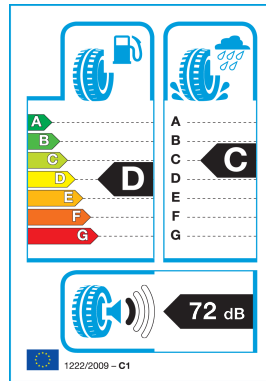

## PIRELLI 255/45R 19 100V TL W-240s2 N0 PORSCHE-VERSION

249.79€ **239.80€**

- Proizvajalec : PIRELLI
- Šifra : 13PI25545R190V-2420N
- Tip pnevmatike : Zimske
- Hitrostni razred : V: 240 km/h
- Premer pnevmatike : 19
- Višina pnevmatike : 45
- Nosilnost : 100
- Širina pnevmatike : 255