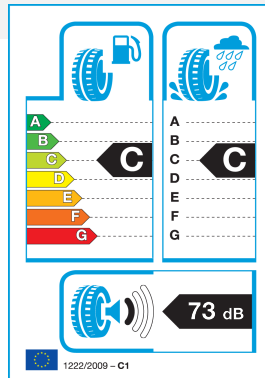

## CONTINENTAL 255/60R 18 112V TL CrCont.LX XL FR EXTRA LOAD

~~160.50€~~ **154.08€**

- Proizvajalec : CONTINENTAL
- Šifra : 11CO25560R180V-0032N
- Tip pnevmatike : Letne
- Hitrostni razred : V: 240 km/h
- Višina pnevmatike : 60
- Premer pnevmatike : 18
- Širina pnevmatike : 255
- Nosilnost : 112

<https://www.gumishop.si/continental-255-60r-18-112v-tl-crcont-lx-xl-fr-extra-load-11co25560r180v-0032n-4019238780932.html>