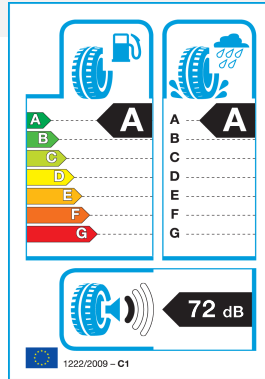

CONTINENTAL 235/50R 20 104H TL EcoCont.6Q XL EXTRA LOAD

~~188.73€~~ **181.18€**

- Proizvajalec : CONTINENTAL
- Šifra : 10CO23550R200H-0062
- Tip pnevmatike : Letne
- Hitrostni razred : H: 210 km/h
- Višina pnevmatike : 50
- Širina pnevmatike : 235
- Premer pnevmatike : 20
- Nosilnost : 104

<https://www.gumishop.si/continental-235-50r-20-104h-tl-ecocont-6q-xl-extra-load-10co23550r200h-0062-4019238080407-html>