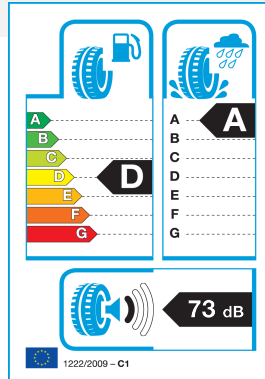

## CONTINENTAL 275/35ZR 22 104Y TL CrCont.UHP XL F EXTRA LOAD

~~283.72€~~ **272.37€**

- Proizvajalec : CONTINENTAL
- Šifra : 11CO27535R220Y-0022
- Tip pnevmatike : Letne
- Hitrostni razred : Y: 300 km/h
- Višina pnevmatike : 35
- Širina pnevmatike : 275
- Nosilnost : 104
- Premer pnevmatike : 22

<https://www.gumishop.si/continental-275-35zr-22-104y-tl-crcont-uhp-xl-f-extra-load-11co27535r220y-0022-4019238666977.html>