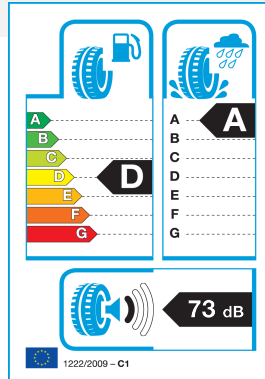

## CONTINENTAL 275/35ZR 22 104Y TL CrCont.UHP XL F EXTRA LOAD

~~283.72€~~ **278.05€**

- Proizvajalec : CONTINENTAL
- Šifra : 11CO27535R220Y-0022
- Tip pnevmatike : Letne
- Hitrostni razred : Y: 300 km/h
- Višina pnevmatike : 35
- Širina pnevmatike : 275
- Nosilnost : 104
- Premer pnevmatike : 22

<https://www.gumishop.si/continental-275-35zr-22-104y-tl-crcont-uhp-xl-f-extra-load-11co27535r220y-0022-4019238666977.html>