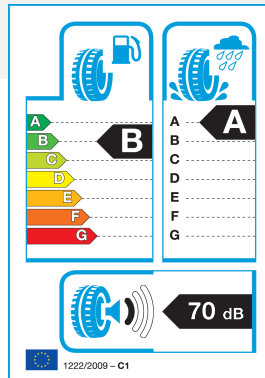

PIRELLI 245/35R 21 96Y TL PZero PZ4 (SC) +/-MO-S BMW/MERCEDES-MODELLE/EXTRA LOAD/PNCS

~~283.58€~~ **272.24€**

- Proizvajalec : PIRELLI
- Šifra : 10PI24535R210Y-0412B
- Tip pnevmatike : Letne
- Hitrostni razred : Y: 300 km/h
- Nosilnost : 96
- Višina pnevmatike : 35
- Širina pnevmatike : 245
- Premer pnevmatike : 21

<https://www.gumishop.si/pirelli-245-35r-21-96y-tl-pzero-pz4-sc-mo-s-bmw-mercedes-modelle-extra-load-pncs-10pi24535r210y-0412b-8019227394061.html>