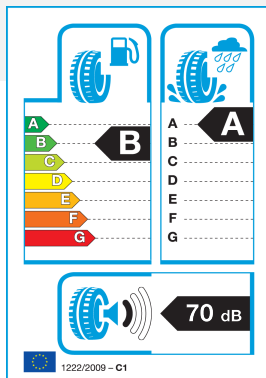

PIRELLI 245/35R 21 96Y TL PZero PZ4 (SC) +/-MO-S BMW/MERCEDES-MODELLE/EXTRA LOAD/PNCS

~~283.58€~~ **277.91€**

- Proizvajalec : PIRELLI
- Šifra : 10PI24535R210Y-0412B
- Tip pnevmatike : Letne
- Hitrostni razred : Y: 300 km/h
- Nosilnost : 96
- Višina pnevmatike : 35
- Širina pnevmatike : 245
- Premer pnevmatike : 21

<https://www.gumishop.si/pirelli-245-35r-21-96y-tl-pzero-pz4-sc-mo-s-bmw-mercedes-modelle-extra-load-pncs-10pi24535r210y-0412b-8019227394061.html>