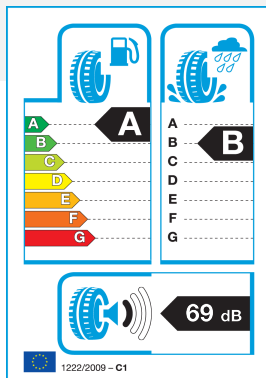

## PIRELLI 245/40R 19 98Y TL PZero PZ-4 (SC) MO XL MERCEDES-VERSION/EXTRA LOAD

~~175.66€~~ **172.14€**

- Proizvajalec : PIRELLI
- Šifra : 10PI24540R190Y-0412
- Tip pnevmatike : Letne
- Hitrostni razred : Y: 300 km/h
- Premer pnevmatike : 19
- Višina pnevmatike : 40
- Nosilnost : 98
- Širina pnevmatike : 245

<https://www.gumishop.si/pirelli-245-40r-19-98y-tl-pzero-pz-4-sc-mo-xl-mercedes-version-extra-load-10pi24540r190y-0412-8019227357394.html>