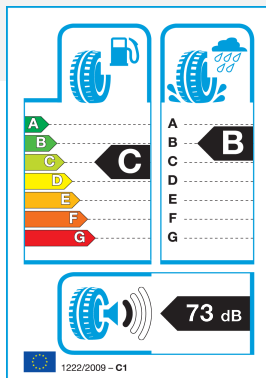

PIRELLI 285/40R 20 108Y TL PZero PZ4 (LS)+ XL FS BMW-VERSION/EXTRA LOAD/PNCS

~~309.31€~~ **303.13€**

- Proizvajalec : PIRELLI
- Šifra : 10PI28540R200Y-0422N
- Tip pnevmatike : Letne
- Hitrostni razred : Y: 300 km/h
- Višina pnevmatike : 40
- Premer pnevmatike : 20
- Širina pnevmatike : 285
- Nosilnost : 108

<https://www.gumishop.si/pirelli-285-40r-20-108y-tl-pzero-pz4-ls-xl-fs-bmw-version-extra-load-pncs-10pi28540r200y-0422n-8019227394023.html>