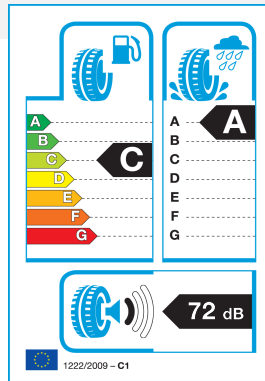

PIRELLI 285/40R 22 106Y TL PZero PZ5 MO MERCEDES-VERSION

~~338.24€~~ **331.48€**

- Proizvajalec : PIRELLI
- Šifra : 10PI28540R220Y-0510M
- Tip pnevmatike : Letne
- Hitrostni razred : Y: 300 km/h
- Višina pnevmatike : 40
- Širina pnevmatike : 285
- Nosilnost : 106
- Premer pnevmatike : 22

PIRELLI 285/40R 22 106Y TL PZero PZ5 MO MERCEDES-VERSION

<https://www.gumishop.si/pirelli-285-40r-22-106y-tl-pzero-pz5-mo-mercedes-version-10pi28540r220y-0510m-8019227433647.html>