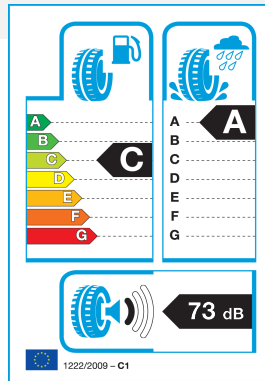

## PIRELLI 325/35R 22 110Y TL PZero PZ5 MO MERCEDES-VERSION

**360.63€ 353.42€**

- Proizvajalec : PIRELLI
- Šifra : 10PI32535R220Y-0510M
- Tip pnevmatike : Letne
- Hitrostni razred : Y: 300 km/h
- Višina pnevmatike : 35
- Premer pnevmatike : 22
- Nosilnost : 110
- Širina pnevmatike : 325