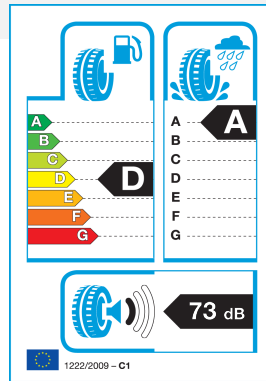

## YOKOHAMA 285/35R 18 97Y TL Ad.Sp.V-105 MO RPB MERCEDES-AUSFÄHRUNG

~~194.85€~~ **190.95€**

- Proizvajalec : YOKOHAMA
- Šifra : 10YO28535R180Y-1050-N
- Tip pnevmatike : Letne
- Hitrostni razred : Y: 300 km/h
- Nosilnost : 97
- Premer pnevmatike : 18
- Višina pnevmatike : 35
- Širina pnevmatike : 285

YOKOHAMA 285/35R 18 97Y TL Ad.Sp.V-105 MO RPB MERCEDES-AUSFÄHRUNG

<https://www.gumishop.si/yokohama-285-35r-18-97y-tl-ad-sp-v-105-mo-rpb-mercedes-ausfa-hrung-10yo28535r180y-1050-n-4968814793036-html>