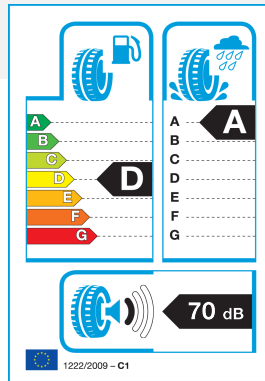

YOKOHAMA 295/25ZR 21 96Y TL Ad.Sp.V-107E + XL RPB BMW-AUSFAHRUNG/EXTRA LOAD

~~224.75€~~ **215.76€**

- Proizvajalec : YOKOHAMA
- Šifra : 10YO29525R210Y-1072N
- Tip pnevmatike : Letne
- Hitrostni razred : Y: 300 km/h
- Višina pnevmatike : 35
- Premer pnevmatike : 21
- Širina pnevmatike : 315
- Nosilnost : 111

<https://www.gumishop.si/yokohama-295-25zr-21-96y-tl-ad-sp-v-107e-xl-rpb-bmw-ausfa-hrung-extra-load-10yo29525r210y-1072n-4548515330787-html>