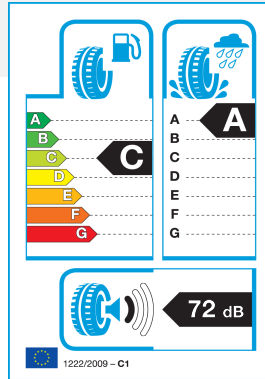

## YOKOHAMA 315/35ZR 22 111Y TL Ad.Sp.V-107D NC0 XL PORSCHE-AUSFAHRRUNG/EXTRA LOAD

~~275.66€~~ **270.14€**

- Proizvajalec : YOKOHAMA
- Šifra : 10YO31535R220Y-1072
- Tip pnevmatike : Letne
- Hitrostni razred : Y: 300 km/h
- Višina pnevmatike : 35
- Premer pnevmatike : 22
- Širina pnevmatike : 315
- Nosilnost : 111

<https://www.gumishop.si/yokohama-315-35zr-22-111y-tl-ad-sp-v-107d-nc0-xl-porsche-ausfa-hrung-extra-load-10yo31535r220y-1072-454851500983-6-html>