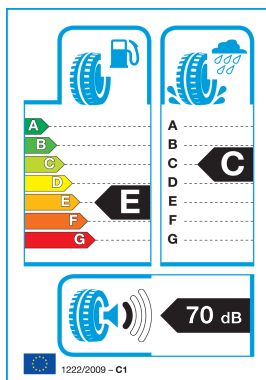

YOKOHAMA 175/80R 15 90S TL Geol.A/T G015

95.13€ **93.23€**

- Proizvajalec : YOKOHAMA
- Šifra : 11YO17580R150S-0150
- Hitrostni razred : S: 180 km/h
- Premer pnevmatike : 15
- Širina pnevmatike : 175
- Nosilnost : 90
- Višina pnevmatike : 80