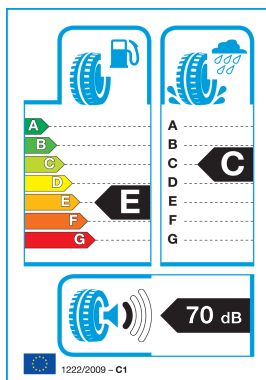

YOKOHAMA 175/80R 15 90S TL Geol.A/T G015

95.13€ **91.33€**

- Proizvajalec : YOKOHAMA
- Šifra : 11YO17580R150S-0150
- Hitrostni razred : S: 180 km/h
- Premer pnevmatike : 15
- Širina pnevmatike : 175
- Nosilnost : 90
- Višina pnevmatike : 80