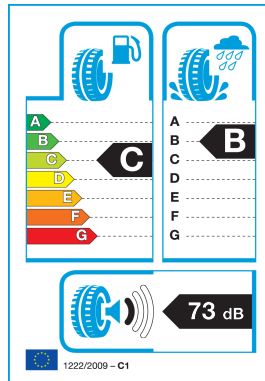

YOKOHAMA 265/40R 22 106W TL BluEarth-4S AW21

~~241.44€~~ **231.79€**

- Proizvajalec : YOKOHAMA
- Šifra : 12YO26540R220Y-0210
- Tip pnevmatike : Celoletne
- Hitrostni razred : W: 270 km/h
- Višina pnevmatike : 40
- Širina pnevmatike : 265
- Nosilnost : 106
- Premer pnevmatike : 22