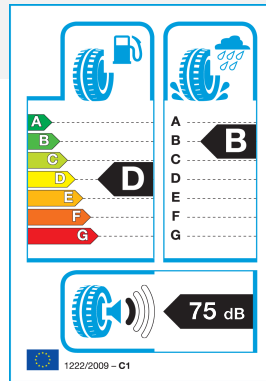

**CONTINENTAL 295/40R 20 110Y TL CrCont.UHP RO1 X AUDI-MODELLE/EXTRA LOAD**

**265.78€ 260.47€**

- Proizvajalec : CONTINENTAL
- Šifra : 11CO29540R200Y-0022A
- Tip pnevmatike : Letne
- Hitrostni razred : Y: 300 km/h
- Višina pnevmatike : 40
- Premer pnevmatike : 20
- Širina pnevmatike : 295
- Nosilnost : 110

<https://www.gumishop.si/continental-295-40r-20-110y-tl-crcont-uhp-ro1-x-audi-modelle-extra-load-11co29540r200y-0022a-4019238779738.html>