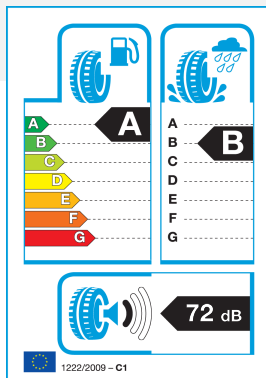

CONTINENTAL 225/45R 18 95Y TL EcoCont.6 MO XL MERCEDES-MODELLE/EXTRA LOAD

~~153.96€~~ **150.88€**

- Proizvajalec : CONTINENTAL
- Šifra : 10CO22545R180Y-0062E
- Tip pnevmatike : Letne
- Hitrostni razred : Y: 300 km/h
- Nosilnost : 95
- Premer pnevmatike : 18
- Višina pnevmatike : 45
- Širina pnevmatike : 225

CONTINENTAL 225/45R 18 95Y TL EcoCont.6 MO XL MERCEDES-MODELLE/EXTRA LOAD

<https://www.gumishop.si/continental-225-45r-18-95y-tl-ecocont-6-mo-xl-mercedes-modelle-extra-load-10co22545r180y-0062e-4019238300062-html>