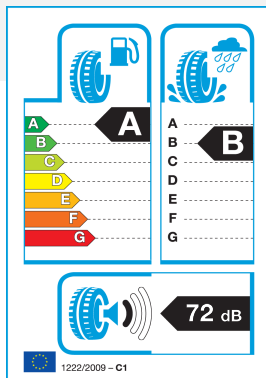

CONTINENTAL 225/55R 17 101Y TL EcoCont.6 I+ XL FR BMW-MODELLE/EXTRA LOAD

~~153.54€~~ **150.47€**

- Proizvajalec : CONTINENTAL
- Šifra : 10CO22555R170Y-0062I
- Tip pnevmatike : Letne
- Premer pnevmatike : 17
- Hitrostni razred : Y: 300 km/h
- Višina pnevmatike : 55
- Širina pnevmatike : 225
- Nosilnost : 101

CONTINENTAL 225/55R 17 101Y TL EcoCont.6 I+ XL FR BMW-MODELLE/EXTRA LOAD

<https://www.gumishop.si/continental-225-55r-17-101y-tl-ecocont-6-i-xl-fr-bmw-modelle-extra-load-10co22555r170y-0062i-4019238301946-html>