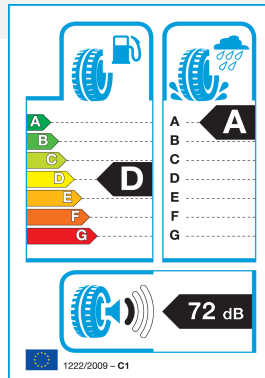

CONTINENTAL 235/35R 19 91Y TL SpCont.7 XL FR EXTRA LOAD

~~161.05€~~ **157.83€**

- Proizvajalec : CONTINENTAL
- Šifra : 10CO23535R190Y-7772S
- Tip pnevmatike : Letne
- Hitrostni razred : Y: 300 km/h
- Premer pnevmatike : 19
- Nosilnost : 91
- Višina pnevmatike : 35
- Širina pnevmatike : 235

<https://www.gumishop.si/continental-235-35r-19-91y-tl-spcont-7-xl-fr-extra-load-10co23535r190y-7772s-4019238300642.html>