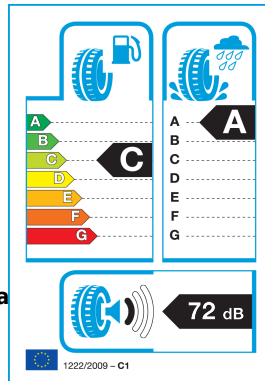

Optimizirana tekalna plast zagotavlja **natančno vodljivost, stabilnost pri višjih hitrostih** ter zanesljivo obnašanje na suhih in mokrih cestah.

XL - Extra Load

Ojačana konstrukcija omogoča **večjo nosilnost**, kar je idealno za težja vozila in vozila z več opreme.

VW homologacija

Oznaka (+) **VW-Modelle** pomeni, da je pnevmatika **prilagojena in potrjena za vozila Volkswagen**, kar zagotavlja

optimalno združljivost in zmogljivost.

Tehnični poudarki

- Dimenzija: **235/40 R21**
- Hitrostni razred: **H (do 210 km/h)**
- Nosilnost: **98 (XL - Extra Load)**
- Tip: **Letna pnevmatika za osebna vozila**
- Tehnologija: **Green Chili 3.0**
- Nizek kotalni upor in zmanjšan hrup