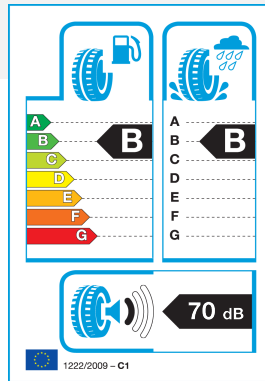

CONTINENTAL 245/35R 21 96Y TL EcoCont.6Q +/MO XL FR BMW/MERCEDES-MODELLE/SILENT/EXTRA LOAD

294.15€ **288.27€**

- Proizvajalec : CONTINENTAL
- Šifra : 10CO24535R210Y-0062S
- Tip pnevmatike : Letne
- Hitrostni razred : Y: 300 km/h
- Nosilnost : 96
- Višina pnevmatike : 35
- Širina pnevmatike : 245
- Premer pnevmatike : 21

<https://www.gumishop.si/continental-245-35r-21-96y-tl-ecocont-6q-mo-xl-fr-bmw-mercedes-modelle-silent-extra-load-10co24535r210y-0062s-4019238099553.html>