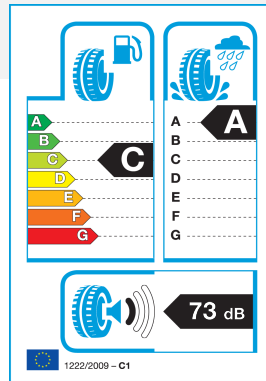

CONTINENTAL 255/50R 20 109W TL SpCont.5 J LR XL FR LAND ROVER/JAGUAR-MODELLE/EXTRA LOAD

~~237.83€~~ **228.31€**

- Proizvajalec : CONTINENTAL
- Šifra : 10CO25550R200W-5002J
- Tip pnevmatike : Letne
- Hitrostni razred : W: 270 km/h
- Višina pnevmatike : 50
- Premer pnevmatike : 20
- Širina pnevmatike : 255
- Nosilnost : 109

<https://www.gumishop.si/continental-255-50r-20-109w-tl-spcont-5-j-lr-xl-fr-land-rover-jaguar-modelle-extra-load-10co25550r200w-5002j-4019238300-918-html>