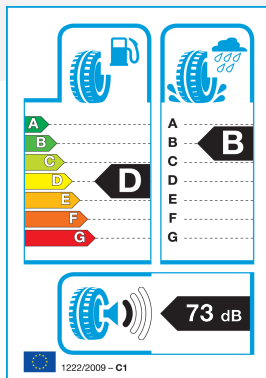

## CONTINENTAL 275/35ZR 20 102Y TL SpCont.2 MO XL FR MERCEDES-MODELLE/EXTRA LOAD

~~253.13€~~ **248.06€**

- Proizvajalec : CONTINENTAL
- Šifra : 10CO27535R200Y-2002N
- Tip pnevmatike : Letne
- Hitrostni razred : Y: 300 km/h
- Višina pnevmatike : 35
- Nosilnost : 102
- Premer pnevmatike : 20
- Širina pnevmatike : 275

[https://www.gumishop.si/continental-275-35zr-20-102y-tl-spcont-2-mo-xl-fr-mercedes-modelle-extra-load-10co27535r200y-2002n-4019238667011-h  
tml](https://www.gumishop.si/continental-275-35zr-20-102y-tl-spcont-2-mo-xl-fr-mercedes-modelle-extra-load-10co27535r200y-2002n-4019238667011-html)