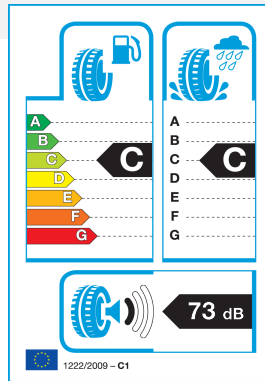

CONTINENTAL 275/45R 21 110Y TL CrCont.LX Sp.XL FR EXTRA LOAD

~~251.18€~~ **241.13€**

- Proizvajalec : CONTINENTAL
- Šifra : 10CO27545R210Y-2032
- Tip pnevmatike : Letne
- Hitrostni razred : Y: 300 km/h
- Višina pnevmatike : 45
- Širina pnevmatike : 275
- Premer pnevmatike : 21
- Nosilnost : 110

<https://www.gumishop.si/continental-275-45r-21-110y-tl-crcont-lx-sp-xl-fr-extra-load-10co27545r210y-2032-4019238295894.html>