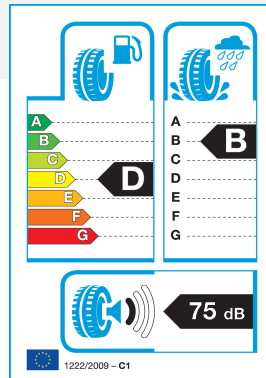

CONTINENTAL 285/35R 19 103Y TL SpCont.6 + XL FR BMW-MODELLE/EXTRA LOAD

~~293.60€~~ **287.73€**

- Proizvajalec : CONTINENTAL
- Šifra : 10CO28535R190Y-6662W
- Tip pnevmatike : Letne
- Hitrostni razred : Y: 300 km/h
- Premer pnevmatike : 19
- Višina pnevmatike : 35
- Nosilnost : 103
- Širina pnevmatike : 285

<https://www.gumishop.si/continental-285-35r-19-103y-tl-spcont-6-xl-fr-bmw-modelle-extra-load-10co28535r190y-6662w-4019238286687.html>