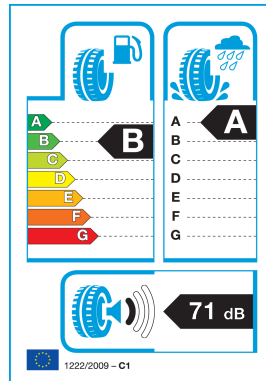

**PIRELLI 245/45R 19 102Y TL Cinturato C3 XL EXTRA LOAD**

**180.39€ 173.17€**

- Proizvajalec : PIRELLI
- Šifra : 10PI24545R190Y-3032
- Tip pnevmatike : Letne
- Hitrostni razred : Y: 300 km/h
- Premer pnevmatike : 19
- Višina pnevmatike : 45
- Nosilnost : 102
- Širina pnevmatike : 245

<https://www.gumishop.si/pirelli-245-45r-19-102y-tl-cinturato-c3-xl-extra-load-10pi24545r190y-3032-8019227454352.html>