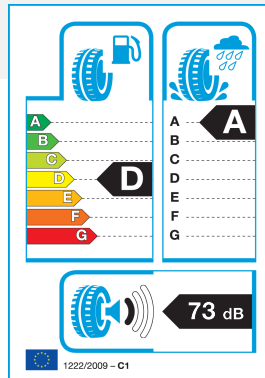

PIRELLI 285/35ZR 23 107Y TL PZero PZ5 L1 XL LAMBORGHINI-VERSION/EXTRA LOAD

727.81€ 713.25€

- Proizvajalec : PIRELLI
- Šifra : 10PI28535R230Y-0512L
- Tip pnevmatike : Letne
- Hitrostni razred : Y: 300 km/h
- Višina pnevmatike : 35
- Širina pnevmatike : 285
- Premer pnevmatike : 23
- Nosilnost : 107

<https://www.gumishop.si/pirelli-285-35zr-23-107y-tl-pzero-pz5-l1-xl-lamborghini-version-extra-load-10pi28535r230y-0512l-8019227429497.html>