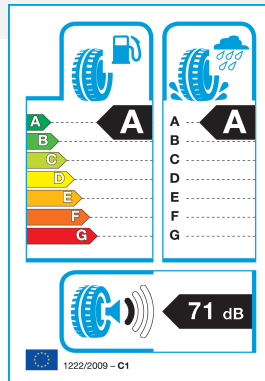

## PIRELLI 285/40R 20 108Y TL PZero PZ4+ XL FSL BMW-VERSION/EXTRA LOAD

~~281.78€~~ **276.14€**

- Proizvajalec : PIRELLI
- Šifra : 10PI28540R200Y-0402
- Tip pnevmatike : Letne
- Hitrostni razred : Y: 300 km/h
- Višina pnevmatike : 40
- Premer pnevmatike : 20
- Širina pnevmatike : 285
- Nosilnost : 108

PIRELLI 285/40R 20 108Y TL PZero PZ4+ XL FSL BMW-VERSION/EXTRA LOAD

<https://www.gumishop.si/pirelli-285-40r-20-108y-tl-pzero-pz4-xl-fsl-bmw-version-extra-load-10pi28540r200y-0402-8019227393903.html>